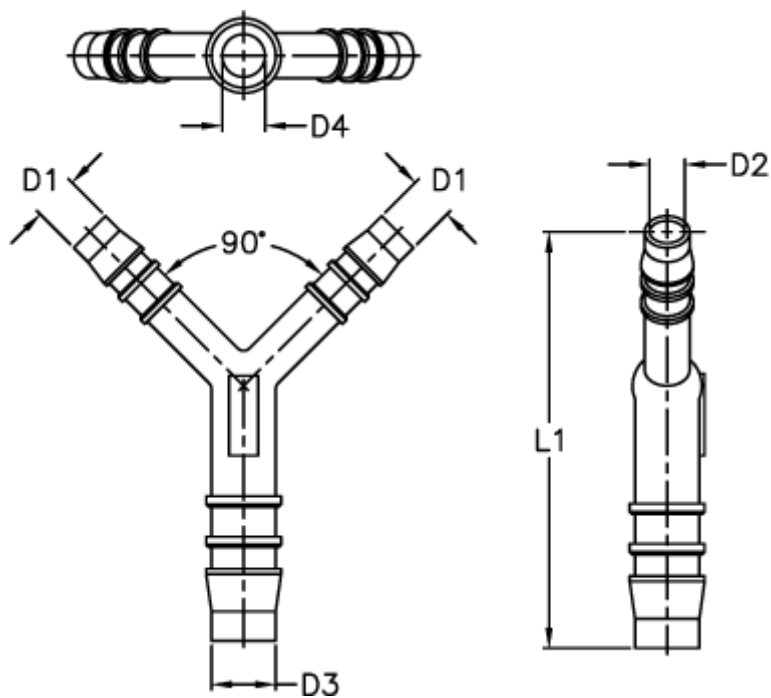

Varenummer: 027718904006

Beskrivelse: Norma slangestuds YRS 4 - 6 - 4

Mål

D1 = 4
D2 = 2.7
D3 = 6
D4 = 4.0
L1 = 35